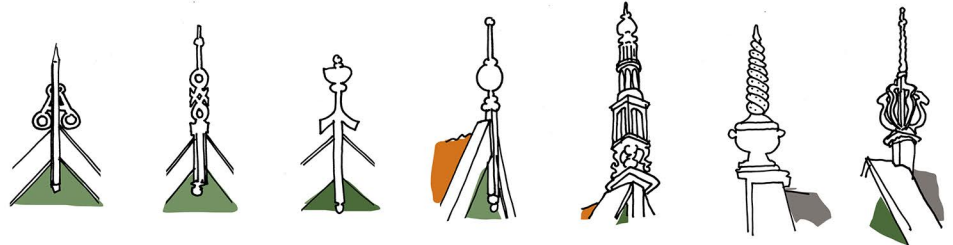

HOUTPAD TBV ZAANS HOUT

MAKELAARS ALS VERTREKpunt VOOR ROUTE BAKENS

ELEMENTEN DIE GEBRUIKT KUNNEN WORDEN VOOR HET AANDUIDEN VAN DE ROUTE ZIE * IN DE TEKENING

VOORBEELD VAN EEN TREKKER OP DE BELT

—— HOUTPAD ROUTE GEMARKEERD MET BAKENS
- - - - HOUTPAD ROUTE GESCHILDERD